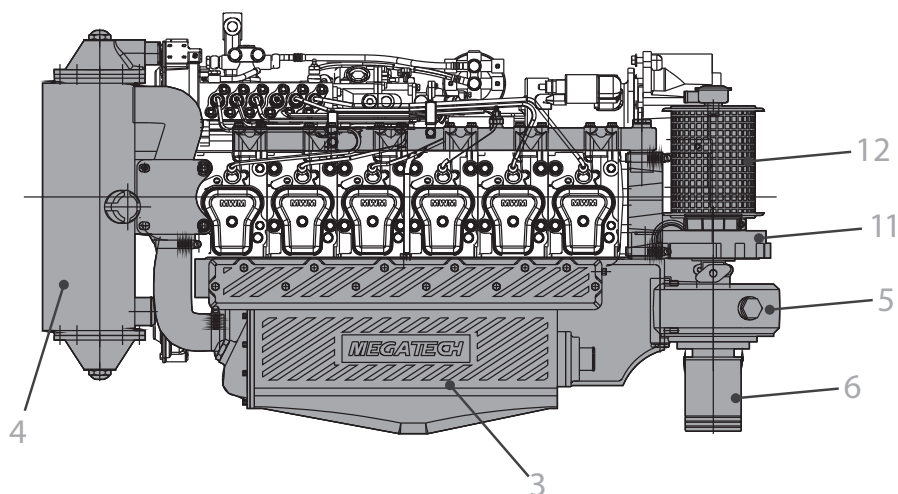

■ Fresh Water
■ Raw Water

- | | | |
|------------------------------|-------------------------|----------------------------------|
| 1- Raw Water Pump | 4.1- Thermostatic Valve | 7- Turbine Jacket |
| 2- Inter Cooler | 5- Expansion Tank | 8- Gearbox Oil Cooler (Optional) |
| 3- Exhaust Head-Water Cooler | 6- Engine Water Pump | 9- Wet Exhaust |
| 4- Heat Exchanger | 6.1- Engine Water Exit | 10- Engine Block |

GRUPO	Nº da PEÇA	DESCRIÇÃO	PÁG.
01	X12 - 001	BOMBA D'ÁGUA SALGADA	04 / 05
02	X12 - 002	AFTERCOOLER	06 / 07
03	X12 - 003	MUFLA	08 / 09
04	X12 - 004	TROCADOR DE CALOR	10 / 11
05	X12 - 005	CAPA DA TURBINA	12
06	X12 - 006	BOCA DE FOGO	13
08	X12 - 008	SUPORTE DO ALTERNADOR	14 / 15
09	X12 - 009	REFRIGERADOR DE ÓLEO	16 / 17

GRUPO	Nº da PEÇA	DESCRIÇÃO	PÁG.
10	X12 - 010	BLOCO DO MOTOR	18
11	X12 - 011	TURBINA	19
12	X12 - 012	FILTRO DE AR	20
13	X12 - 013	SEPARADOR DE ÓLEO	21
14	X12 - 014	KIT DE PARADA	22
15	X12 - 015	FLAUTA	23
18	X12 - 018	CARTER	24
19	X12 - 019	FILTRO DE ÓLEO DIESEL	25

GRUPO	Nº da PEÇA	DESCRIÇÃO	QDE.
01	X12 - 001	BOMBA D'ÁGUA SALGADA	01

GRUPO	Nº da PEÇA	DESCRIÇÃO	QDE.
02	X12 - 002	AFTERCOOLER	01

GRUPO	Nº da PEÇA	DESCRIÇÃO	QDE.
03	X12 - 003	MUFLA (DUPLO - FLUXO)	01

GRUPO	Nº da PEÇA	DESCRIÇÃO	QDE.
04	X12 - 004	TROCADOR DE CALOR	01