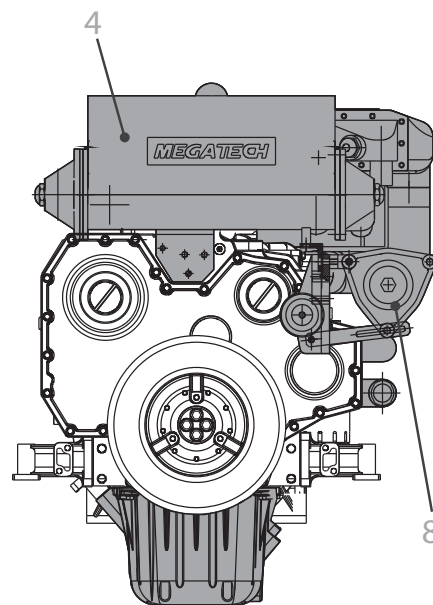

■ Fresh Water
■ Raw Water

- | | | |
|------------------------------|-------------------------|----------------------------------|
| 1- Raw Water Pump | 4.1- Thermostatic Valve | 7- Turbine Jacket |
| 2- Inter Cooler | 5- Expansion Tank | 8- Gearbox Oil Cooler (Optional) |
| 3- Exhaust Head-Water Cooler | 6- Engine Water Pump | 9- Wet Exhaust |
| 4- Heat Exchanger | 6.1- Engine Water Exit | 10- Engine Block |

GRUPO	Nº da PEÇA	DESCRIÇÃO	PÁG.
01	X12 - 001	BOMBA D'ÁGUA SALGADA	04 / 05
02	X12 - 002	AFTERCOOLER	06 / 07
03	X12 - 003	MUFLA	08 / 09
04	X12 - 004	TROCADOR DE CALOR	10 / 11
05	X12 - 005	CAPA DA TURBINA	12
06	X12 - 006	BOCA DE FOGO	13
08	X12 - 008	SUPORTE DO ALTERNADOR	14 / 15
09	X12 - 009	REFRIGERADOR DE ÓLEO	16 / 17

GRUPO	Nº da PEÇA	DESCRIÇÃO	PÁG.
10	X12 - 010	BLOCO DO MOTOR	18
11	X12 - 011	TURBINA	19
12	X12 - 012	FILTRO DE AR	20
13	X12 - 013	SEPARADOR DE ÓLEO	21
14	X12 - 014	KIT DE PARADA	22
15	X12 - 015	FLAUTA	23
18	X12 - 018	CARTER	24
19	X12 - 019	FILTRO DE ÓLEO DIESEL	25