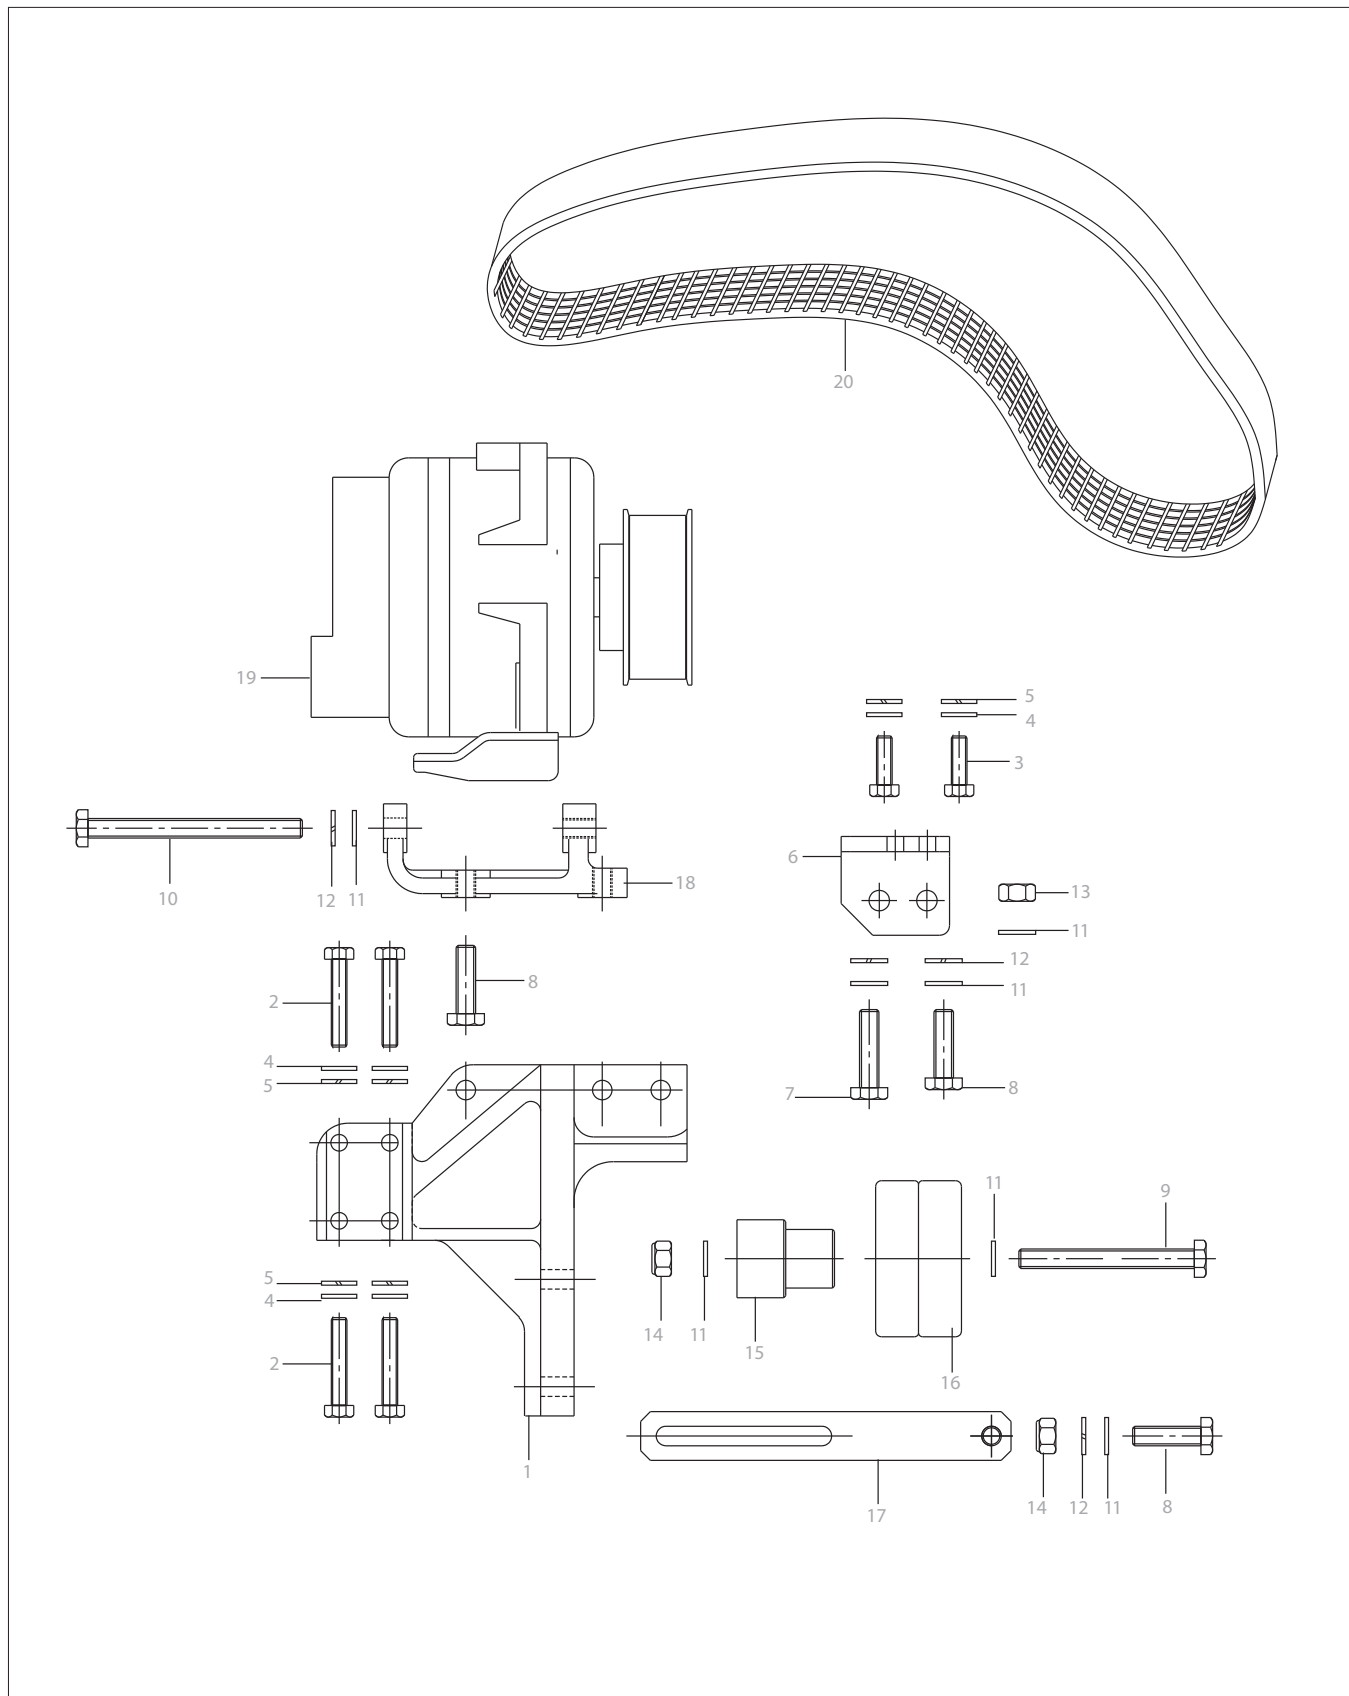

GRUPO	Nº da PEÇA	DESCRIÇÃO	QDE.
08	X12 - 008	SUPOORTE DO ALTERNADOR	01