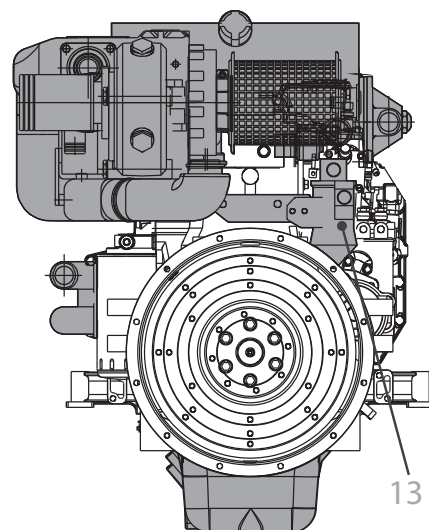

■ Fresh Water
■ Raw Water

- | | | |
|------------------------------|-------------------------|----------------------------------|
| 1- Raw Water Pump | 4.1- Thermostatic Valve | 7- Turbine Jacket |
| 2- Inter Cooler | 5- Expansion Tank | 8- Gearbox Oil Cooler (Optional) |
| 3- Exhaust Head-Water Cooler | 6- Engine Water Pump | 9- Wet Exhaust |
| 4- Heat Exchanger | 6.1- Engine Water Exit | 10- Engine Block |

GRUPO	Nº da PEÇA	DESCRIÇÃO	PÁG.
01	X12 - 001	BOMBA D'ÁGUA SALGADA	04 / 05
02	X12 - 002	AFTERCOOLER	06 / 07
03	X12 - 003	MUFLA	08 / 09
04	X12 - 004	TROCADOR DE CALOR	10 / 11
05	X12 - 005	CAPA DA TURBINA	12
06	X12 - 006	BOCA DE FOGO	13
08	X12 - 008	SUPORTE DO ALTERNADOR	14 / 15
09	X12 - 009	REFRIGERADOR DE ÓLEO	16 / 17

GRUPO	Nº da PEÇA	DESCRIÇÃO	PÁG.
10	X12 - 010	BLOCO DO MOTOR	18
11	X12 - 011	TURBINA	19
12	X12 - 012	FILTRO DE AR	20
13	X12 - 013	SEPARADOR DE ÓLEO	21
14	X12 - 014	KIT DE PARADA	22
15	X12 - 015	FLAUTA	23
18	X12 - 018	CARTER	24
19	X12 - 019	FILTRO DE ÓLEO DIESEL	25