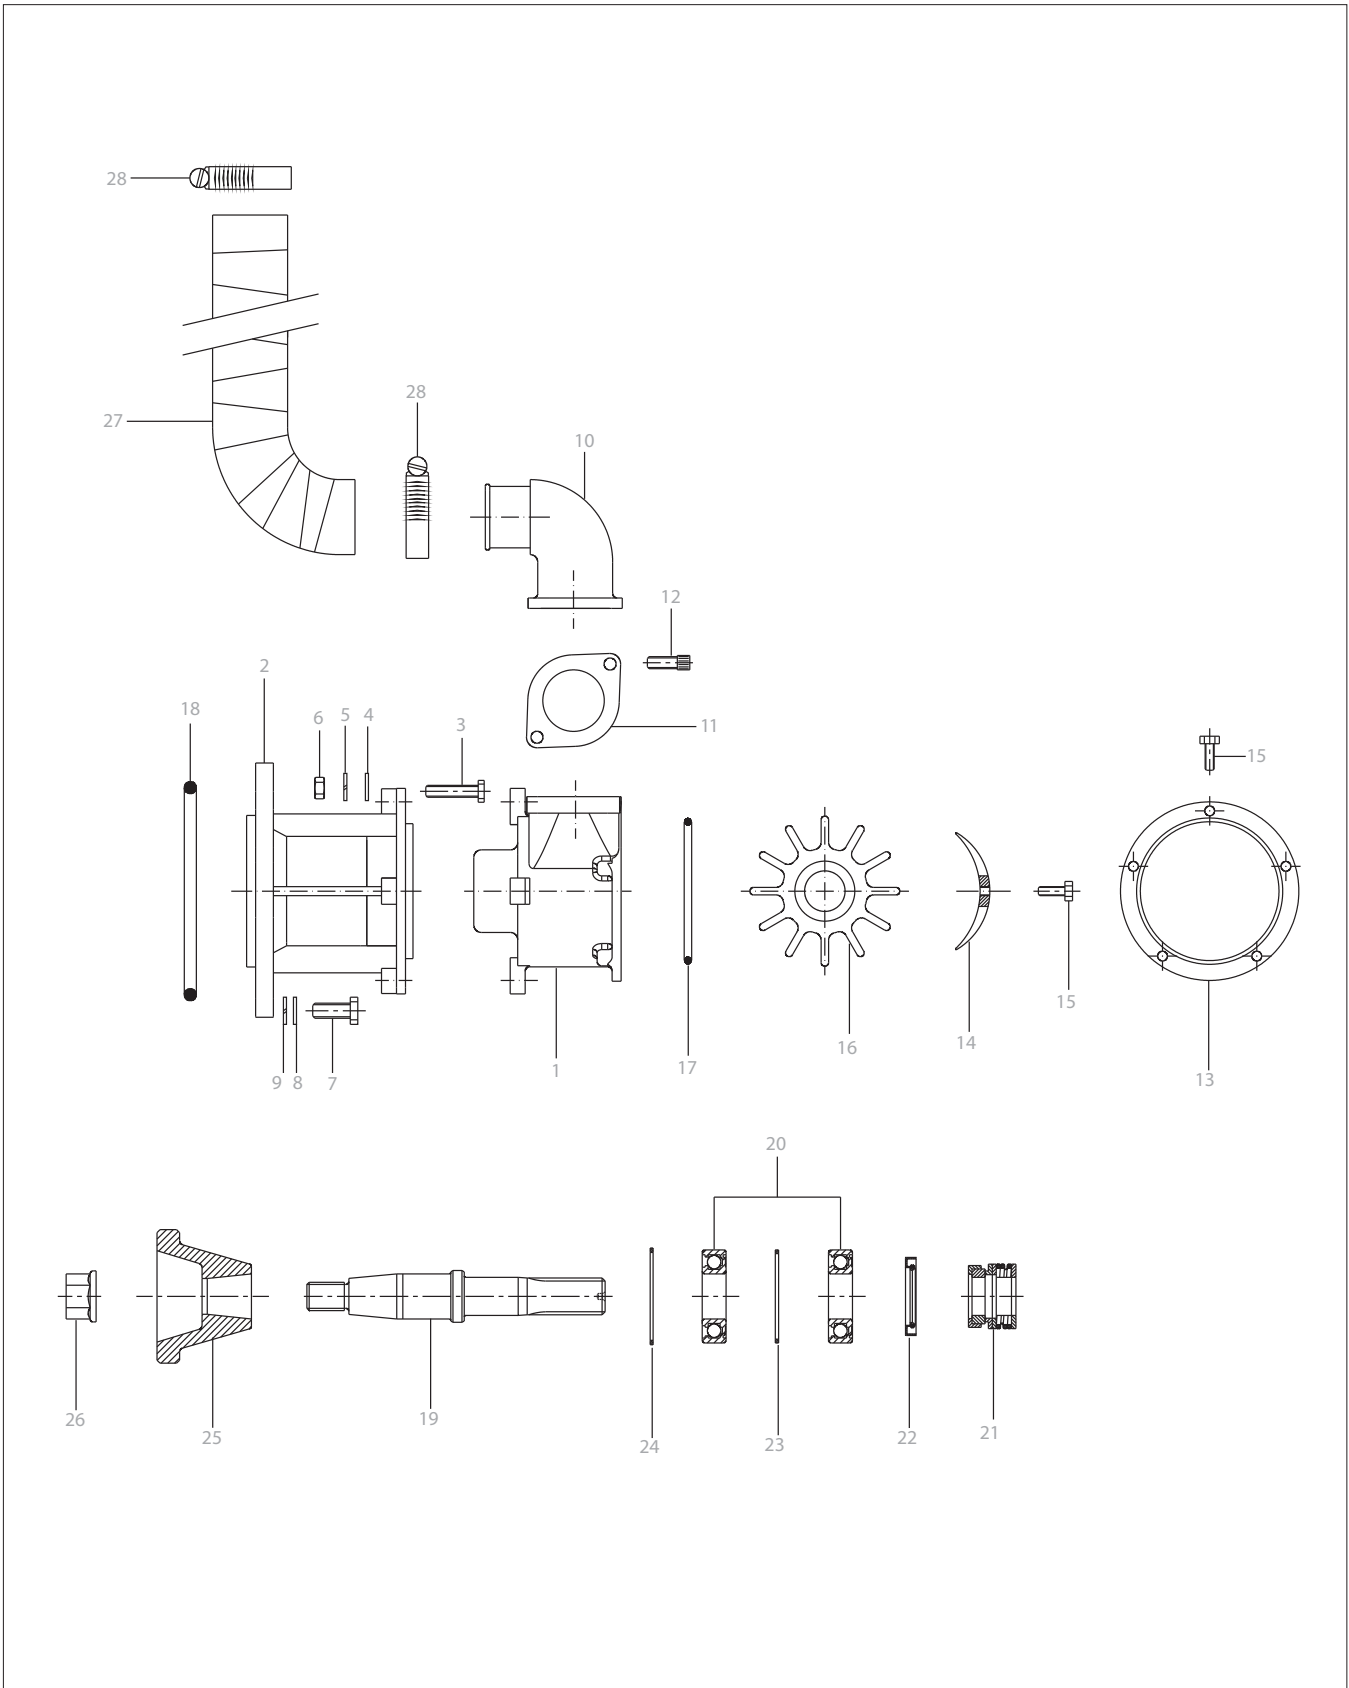

GRUPO	Nº da PEÇA	DESCRIÇÃO	QDE.
01	X12 - 001	BOMBA D'ÁGUA SALGADA	01