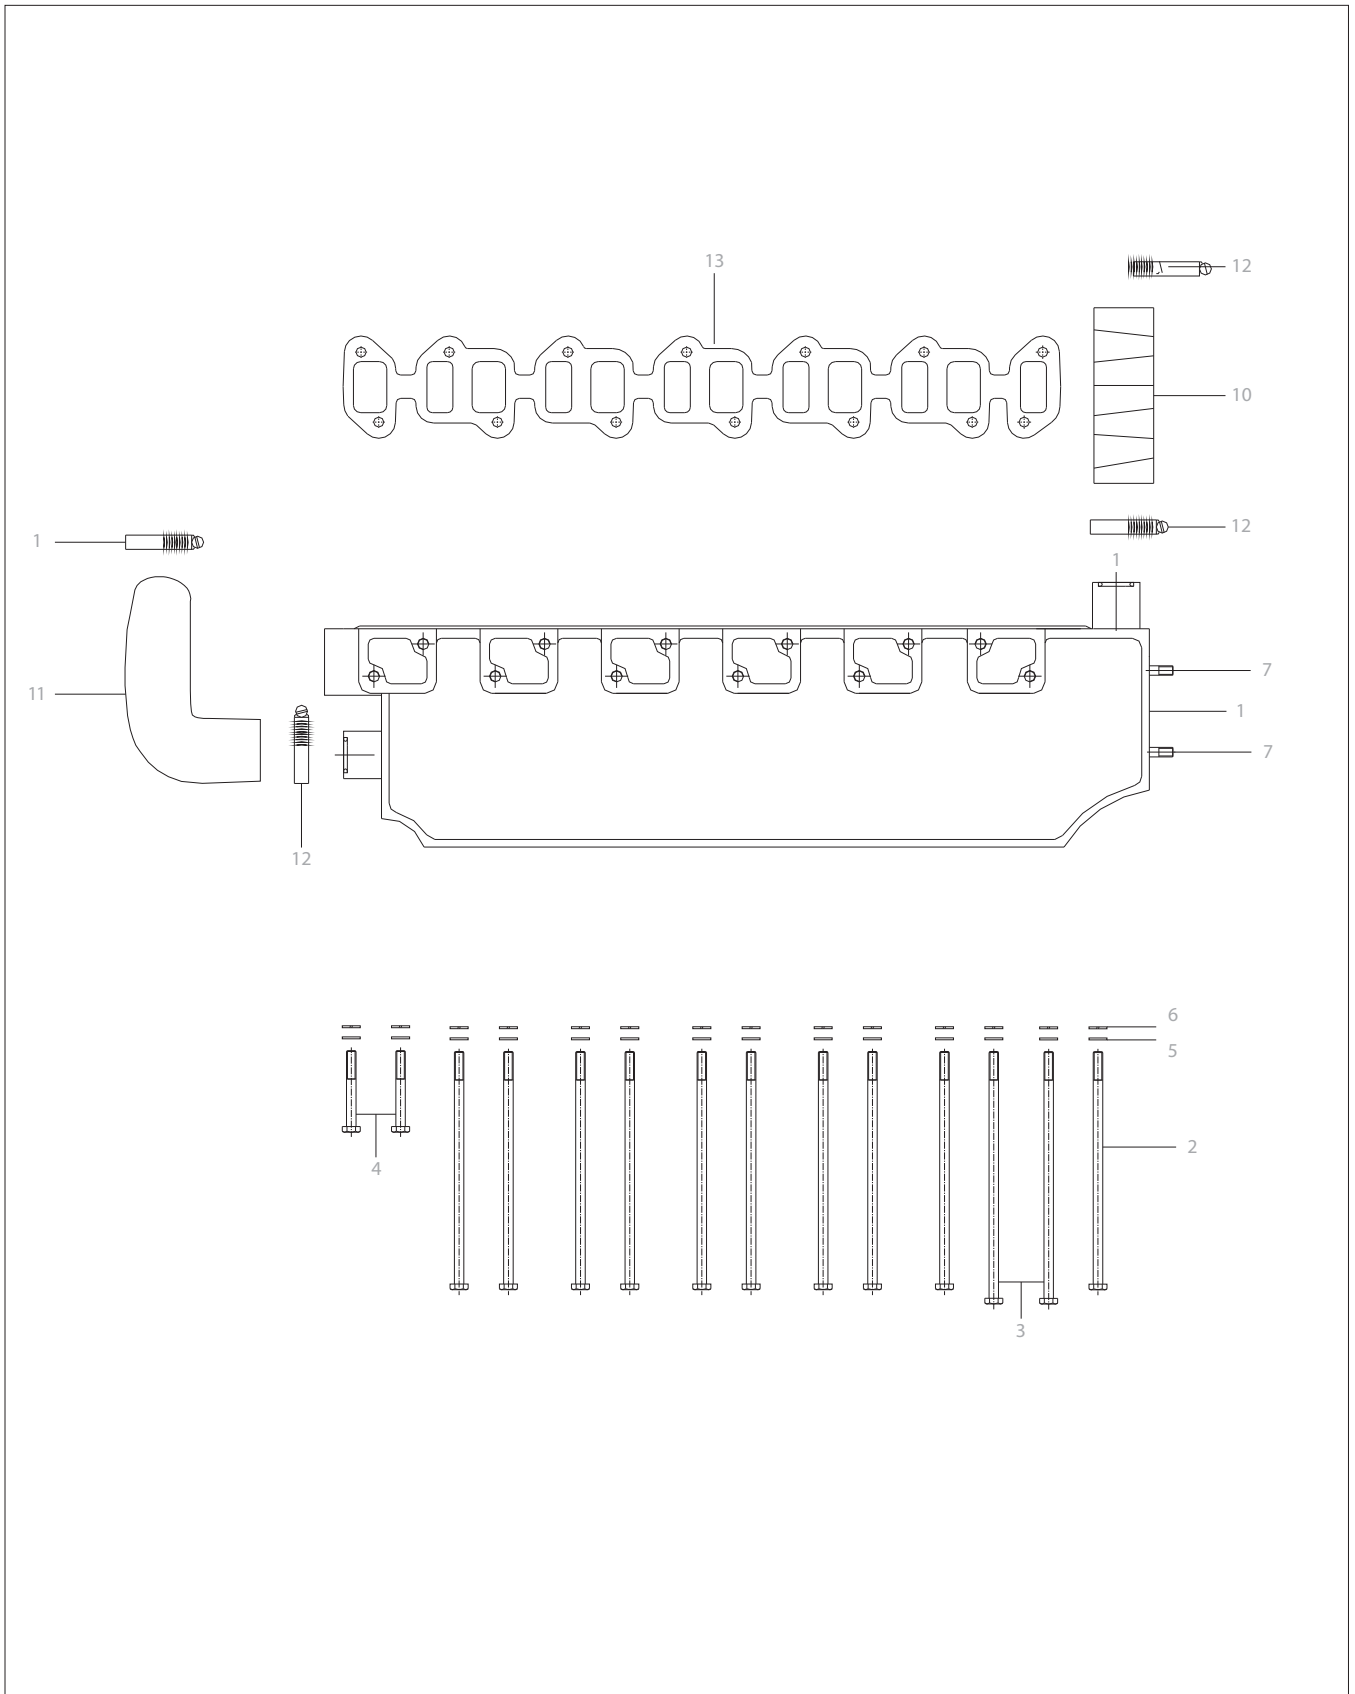

GRUPO	Nº da PEÇA	DESCRIÇÃO	QDE.
03	X12 - 003	MUFLA (DUPLO - FLUXO)	01