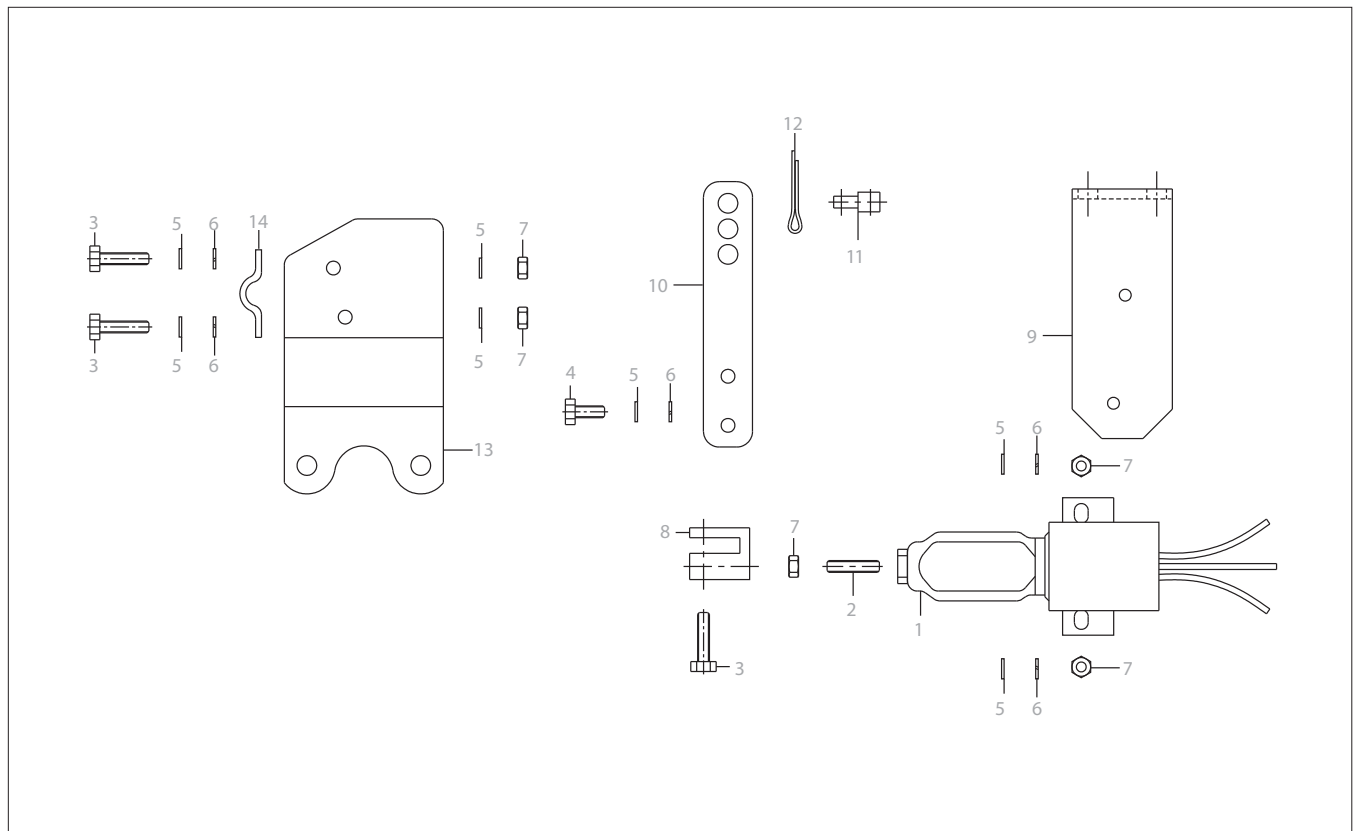

GRUPO	Nº da PEÇA	DESCRIÇÃO	QDE.
14	- 014	KIT DE PARADA	01

ITEM	Nº da PEÇA	DESCRIÇÃO	QDE .
1	X12 - 014 - 001	SOLENÓIDE DE PARADA	1
2	X12 - 014 - 002	PRISIONEIRO	1
3	X12 - 014 - 003	PARAFUSO	3
4	X12 - 014 - 004	PARAFUSO	1
5	X12 - 014 - 005	ARRUELA LISA	7
6	X12 - 014 - 006	ARRUELA PRESSÃO	5
7	X12 - 014 - 007	PORCA	5
8	X12 - 014 - 008	QUEBRA-GALHO	1
9	X12 - 014 - 1.0.0	SUORTE SOLENÓIDE DE PARADA	1
10	X12 - 014 - 2.0.0	BRAÇO DO ACELERADOR	1
11	X12 - 014 - 009	ARTICULADOR	1
12	X12 - 014 - 010	CUPILHA	1
13	X12 - 014 - 3.0.0	SUORTE DO CABO DO ACELERADOR	1
14	X12 - 014 - 011	GRAMPO DO CABO DO ACELERADOR	1