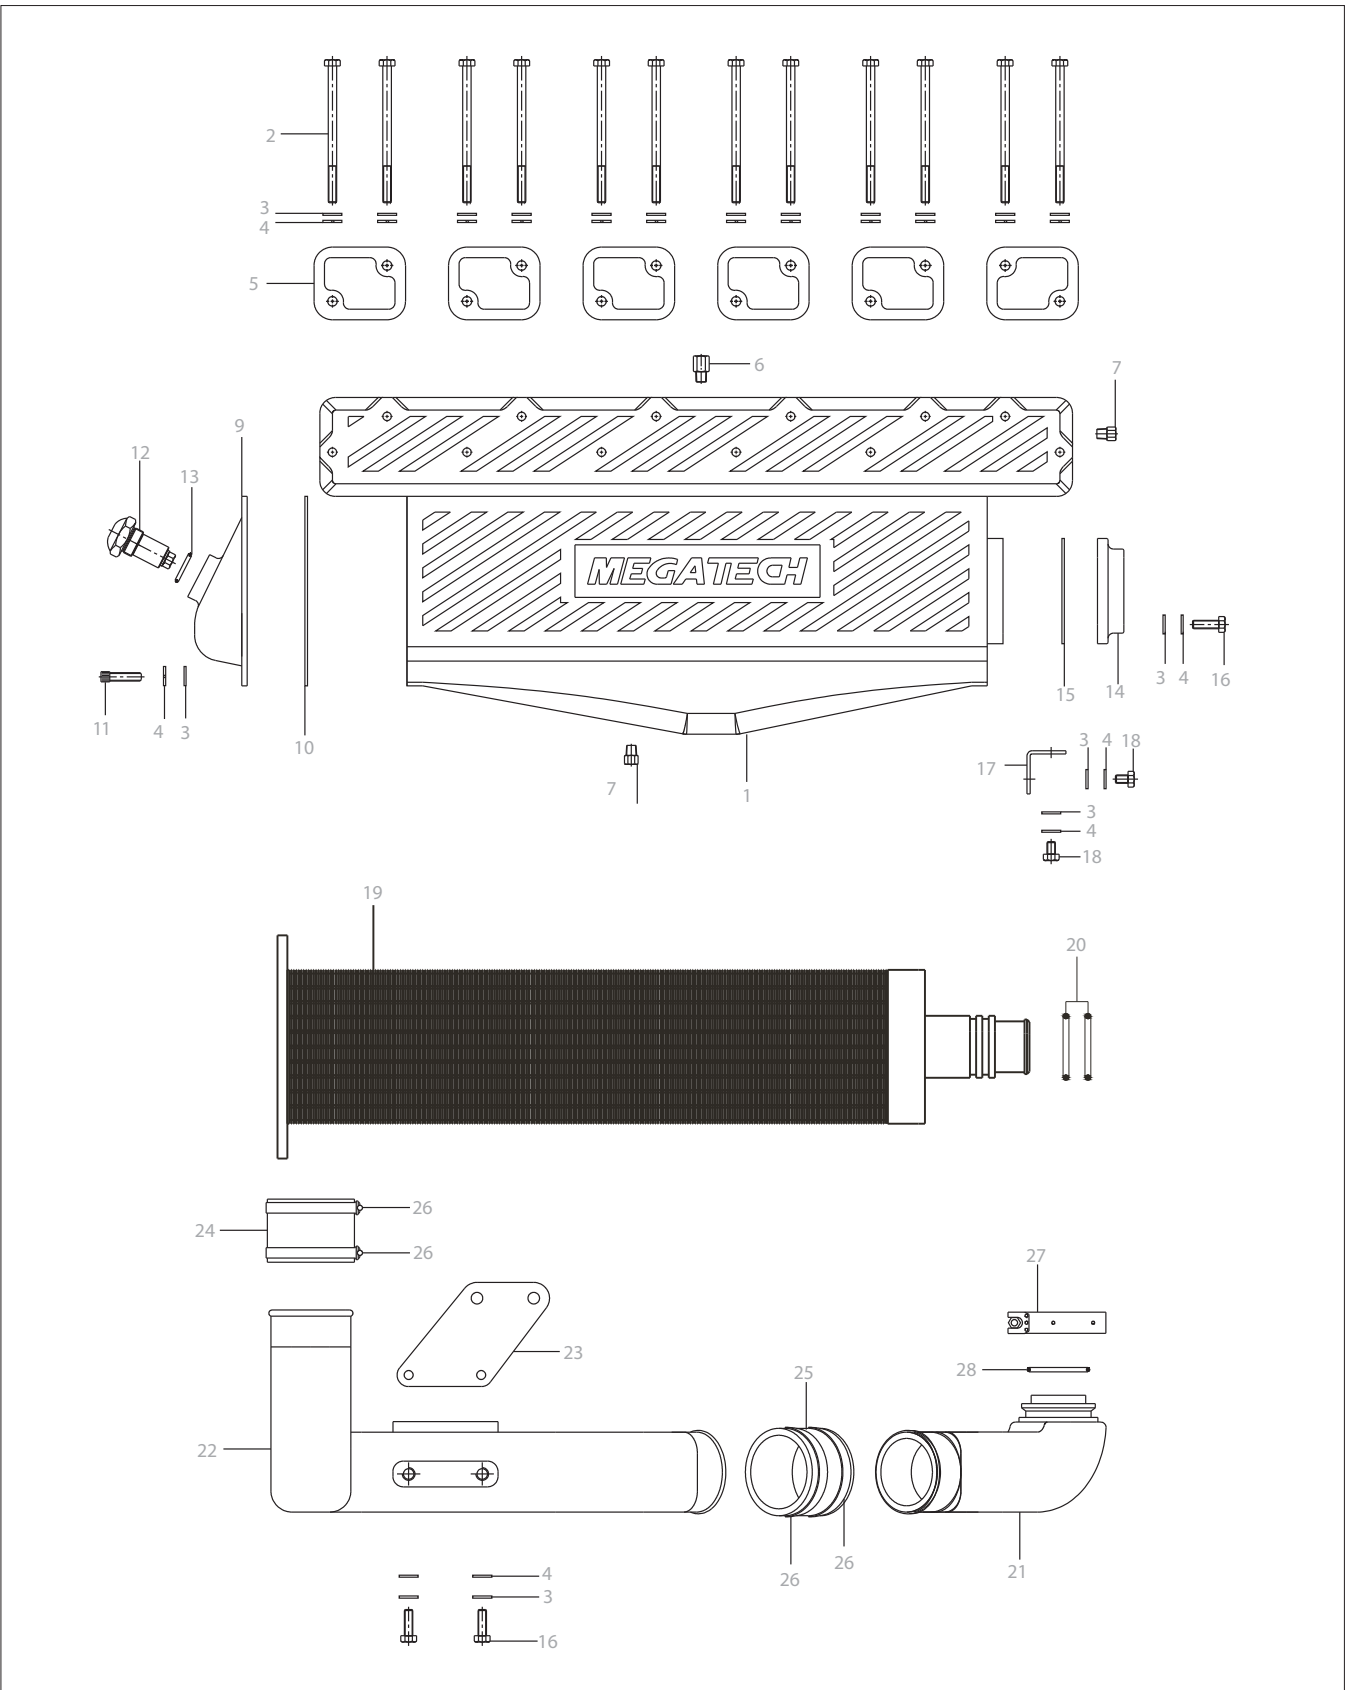

■ Fresh Water
■ Raw Water

- | | | |
|------------------------------|-------------------------|----------------------------------|
| 1- Raw Water Pump | 4.1- Thermostatic Valve | 7- Turbine Jacket |
| 2- Inter Cooler | 5- Expansion Tank | 8- Gearbox Oil Cooler (Optional) |
| 3- Exhaust Head-Water Cooler | 6- Engine Water Pump | 9- Wet Exhaust |
| 4- Heat Exchanger | 6.1- Engine Water Exit | 10- Engine Block |

GRUPO	Nº da PEÇA	DESCRIÇÃO	PÁG.
01	X12 - 001	BOMBA D'ÁGUA SALGADA	04 / 05
02	X12 - 002	AFTERCOOLER	06 / 07
03	X12 - 003	MUFLA	08 / 09
04	X12 - 004	TROCADOR DE CALOR	10 / 11
05	X12 - 005	CAPA DA TURBINA	12
06	X12 - 006	BOCA DE FOGO	13
08	X12 - 008	SUPORTE DO ALTERNADOR	14 / 15
09	X12 - 009	REFRIGERADOR DE ÓLEO	16 / 17

GRUPO	Nº da PEÇA	DESCRIÇÃO	PÁG.
10	X12 - 010	BLOCO DO MOTOR	18
11	X12 - 011	TURBINA	19
12	X12 - 012	FILTRO DE AR	20
13	X12 - 013	SEPARADOR DE ÓLEO	21
14	X12 - 014	KIT DE PARADA	22
15	X12 - 015	FLAUTA	23
18	X12 - 018	CARTER	24
19	X12 - 019	FILTRO DE ÓLEO DIESEL	25

GRUPO	Nº da PEÇA	DESCRIÇÃO	QDE.
01	X12 - 001	BOMBA D'ÁGUA SALGADA	01

GRUPO	Nº da PEÇA	DESCRIÇÃO	QDE.
02	X12 - 002	AFTERCOOLER	01

GRUPO	Nº da PEÇA	DESCRIÇÃO	QDE.
03	X12 - 003	MUFLA (DUPLO - FLUXO)	01

GRUPO	Nº da PEÇA	DESCRIÇÃO	QDE.
04	X12 - 004	TROCADOR DE CALOR	01