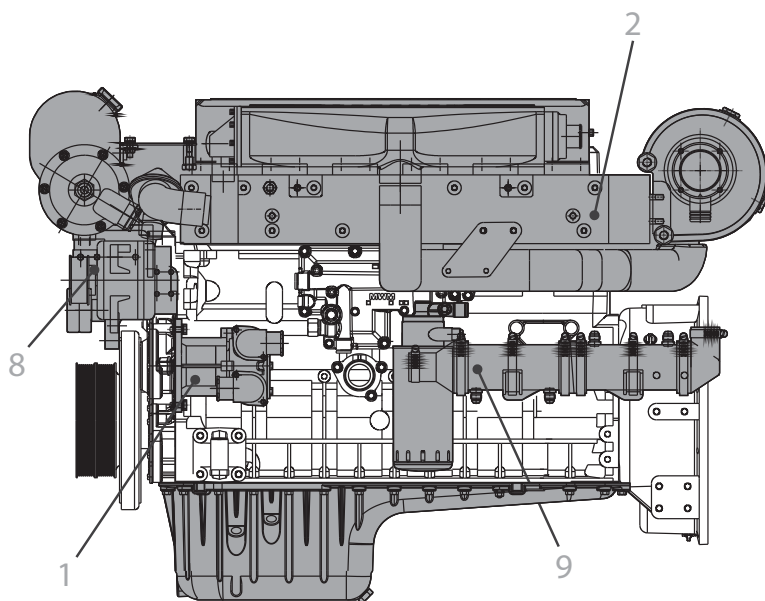

■ Fresh Water
■ Raw Water

- | | | |
|------------------------------|-------------------------|----------------------------------|
| 1- Raw Water Pump | 4.1- Thermostatic Valve | 7- Turbine Jacket |
| 2- Inter Cooler | 5- Expansion Tank | 8- Gearbox Oil Cooler (Optional) |
| 3- Exhaust Head-Water Cooler | 6- Engine Water Pump | 9- Wet Exhaust |
| 4- Heat Exchanger | 6.1- Engine Water Exit | 10- Engine Block |

GRUPO	Nº da PEÇA	DESCRIÇÃO	PÁG.
01	X12 - 001	BOMBA D'ÁGUA SALGADA	04 / 05
02	X12 - 002	AFTERCOOLER	06 / 07
03	X12 - 003	MUFLA	08 / 09
04	X12 - 004	TROCADOR DE CALOR	10 / 11
05	X12 - 005	CAPA DA TURBINA	12
06	X12 - 006	BOCA DE FOGO	13
08	X12 - 008	SUPORTE DO ALTERNADOR	14 / 15
09	X12 - 009	REFRIGERADOR DE ÓLEO	16 / 17

GRUPO	Nº da PEÇA	DESCRIÇÃO	PÁG.
10	X12 - 010	BLOCO DO MOTOR	18
11	X12 - 011	TURBINA	19
12	X12 - 012	FILTRO DE AR	20
13	X12 - 013	SEPARADOR DE ÓLEO	21
14	X12 - 014	KIT DE PARADA	22
15	X12 - 015	FLAUTA	23
18	X12 - 018	CARTER	24
19	X12 - 019	FILTRO DE ÓLEO DIESEL	25