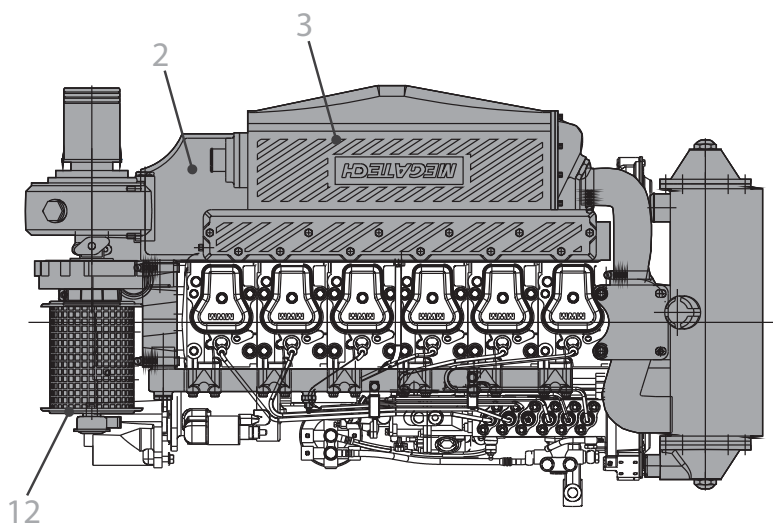

■ Fresh Water
■ Raw Water

- | | | |
|------------------------------|-------------------------|----------------------------------|
| 1- Raw Water Pump | 4.1- Thermostatic Valve | 7- Turbine Jacket |
| 2- Inter Cooler | 5- Expansion Tank | 8- Gearbox Oil Cooler (Optional) |
| 3- Exhaust Head-Water Cooler | 6- Engine Water Pump | 9- Wet Exhaust |
| 4- Heat Exchanger | 6.1- Engine Water Exit | 10- Engine Block |

GRUPO	Nº da PEÇA	DESCRIÇÃO	PÁG.
01	X12 - 001	BOMBA D'ÁGUA SALGADA	04 / 05
02	X12 - 002	AFTERCOOLER	06 / 07
03	X12 - 003	MUFLA	08 / 09
04	X12 - 004	TROCADOR DE CALOR	10 / 11
05	X12 - 005	CAPA DA TURBINA	12
06	X12 - 006	BOCA DE FOGO	13
08	X12 - 008	SUPORTE DO ALTERNADOR	14 / 15
09	X12 - 009	REFRIGERADOR DE ÓLEO	16 / 17

GRUPO	Nº da PEÇA	DESCRIÇÃO	PÁG.
10	X12 - 010	BLOCO DO MOTOR	18
11	X12 - 011	TURBINA	19
12	X12 - 012	FILTRO DE AR	20
13	X12 - 013	SEPARADOR DE ÓLEO	21
14	X12 - 014	KIT DE PARADA	22
15	X12 - 015	FLAUTA	23
18	X12 - 018	CARTER	24
19	X12 - 019	FILTRO DE ÓLEO DIESEL	25

GRUPO	Nº da PEÇA	DESCRIÇÃO	QDE.
01	X12 - 001	BOMBA D'ÁGUA SALGADA	01

GRUPO	Nº da PEÇA	DESCRIÇÃO	QDE.
02	X12 - 002	AFTERCOOLER	01

GRUPO	Nº da PEÇA	DESCRIÇÃO	QDE.
03	X12 - 003	MUFLA (DUPLO - FLUXO)	01

GRUPO	Nº da PEÇA	DESCRIÇÃO	QDE.
04	X12 - 004	TROCADOR DE CALOR	01