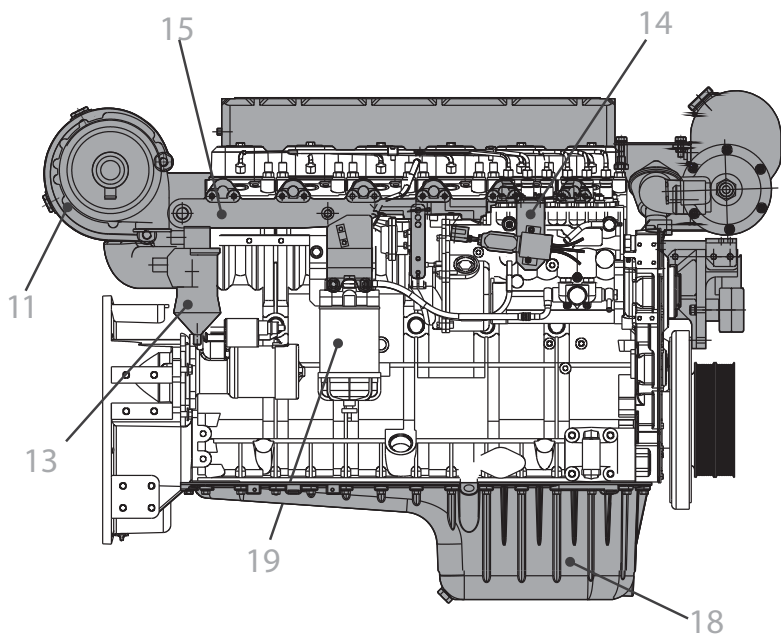

■ Fresh Water
■ Raw Water

- | | | |
|------------------------------|-------------------------|----------------------------------|
| 1- Raw Water Pump | 4.1- Thermostatic Valve | 7- Turbine Jacket |
| 2- Inter Cooler | 5- Expansion Tank | 8- Gearbox Oil Cooler (Optional) |
| 3- Exhaust Head-Water Cooler | 6- Engine Water Pump | 9- Wet Exhaust |
| 4- Heat Exchanger | 6.1- Engine Water Exit | 10- Engine Block |

GRUPO	Nº da PEÇA	DESCRIÇÃO	PÁG.
01	X12 - 001	BOMBA D'ÁGUA SALGADA	04 / 05
02	X12 - 002	AFTERCOOLER	06 / 07
03	X12 - 003	MUFLA	08 / 09
04	X12 - 004	TROCADOR DE CALOR	10 / 11
05	X12 - 005	CAPA DA TURBINA	12
06	X12 - 006	BOCA DE FOGO	13
08	X12 - 008	SUPORTE DO ALTERNADOR	14 / 15
09	X12 - 009	REFRIGERADOR DE ÓLEO	16 / 17

GRUPO	Nº da PEÇA	DESCRIÇÃO	PÁG.
10	X12 - 010	BLOCO DO MOTOR	18
11	X12 - 011	TURBINA	19
12	X12 - 012	FILTRO DE AR	20
13	X12 - 013	SEPARADOR DE ÓLEO	21
14	X12 - 014	KIT DE PARADA	22
15	X12 - 015	FLAUTA	23
18	X12 - 018	CARTER	24
19	X12 - 019	FILTRO DE ÓLEO DIESEL	25