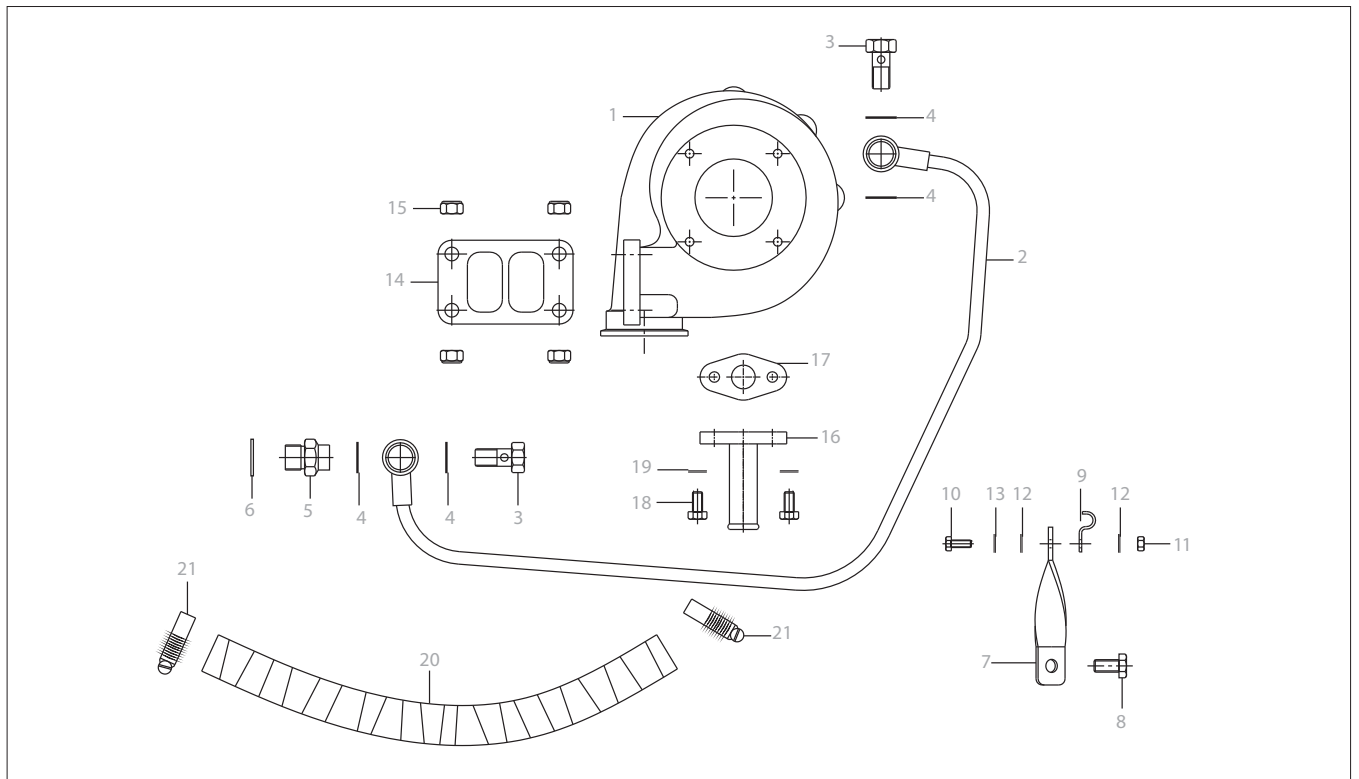

GRUPO	Nº da PEÇA	DESCRIÇÃO	QDE.
11	X12 - 011	TURBINA	01

ITEM	Nº da PEÇA	DESCRIÇÃO	QDE .
1	X12 - 011 - 001	TURBINA	1
2	X12 - 011 - 002	TUBO DE LUBIRIFICAÇÃO	1
3	X12 - 011 - 003	PARAFUSO ÔCO	2
4	X12 - 011 - 004	ARRUELA VEDAÇÃO	4
5	X12 - 011 - 005	CONEXÃO	1
6	X12 - 011 - 006	ARRUELA VEDAÇÃO	1
7	X12 - 011 - 007	SUPORTE	1
8	X12 - 011 - 008	PARAFUSO	1
9	X12 - 011 - 009	GRAMPO	1
10	X12 - 011 - 010	PARAFUSO	1
11	X12 - 011 - 011	PORCA	1
12	X12 - 011 - 012	ARRUELA LISA	2
13	X12 - 011 - 013	ARRUELA PRESSÃO	1
14	X12 - 011 - 014	JUNTA DE ESCAPE	1
15	X12 - 011 - 015	PORCA ALTO TRAVANTE	4
16	X12 - 011 - 016	FLANGE DE RETORNO DE ÓLEO	1
17	X12 - 011 - 017	JUNTA	1
18	X12 - 011 - 018	PARAFUSO	2
19	X12 - 011 - 019	ARRUELA PRESSÃO	2
20	X12 - 011 - 020	MANGUEIRA BORRACHA LONADA	1
21	X12 - 011 - 021	ABRAÇADEIRA INOX	2